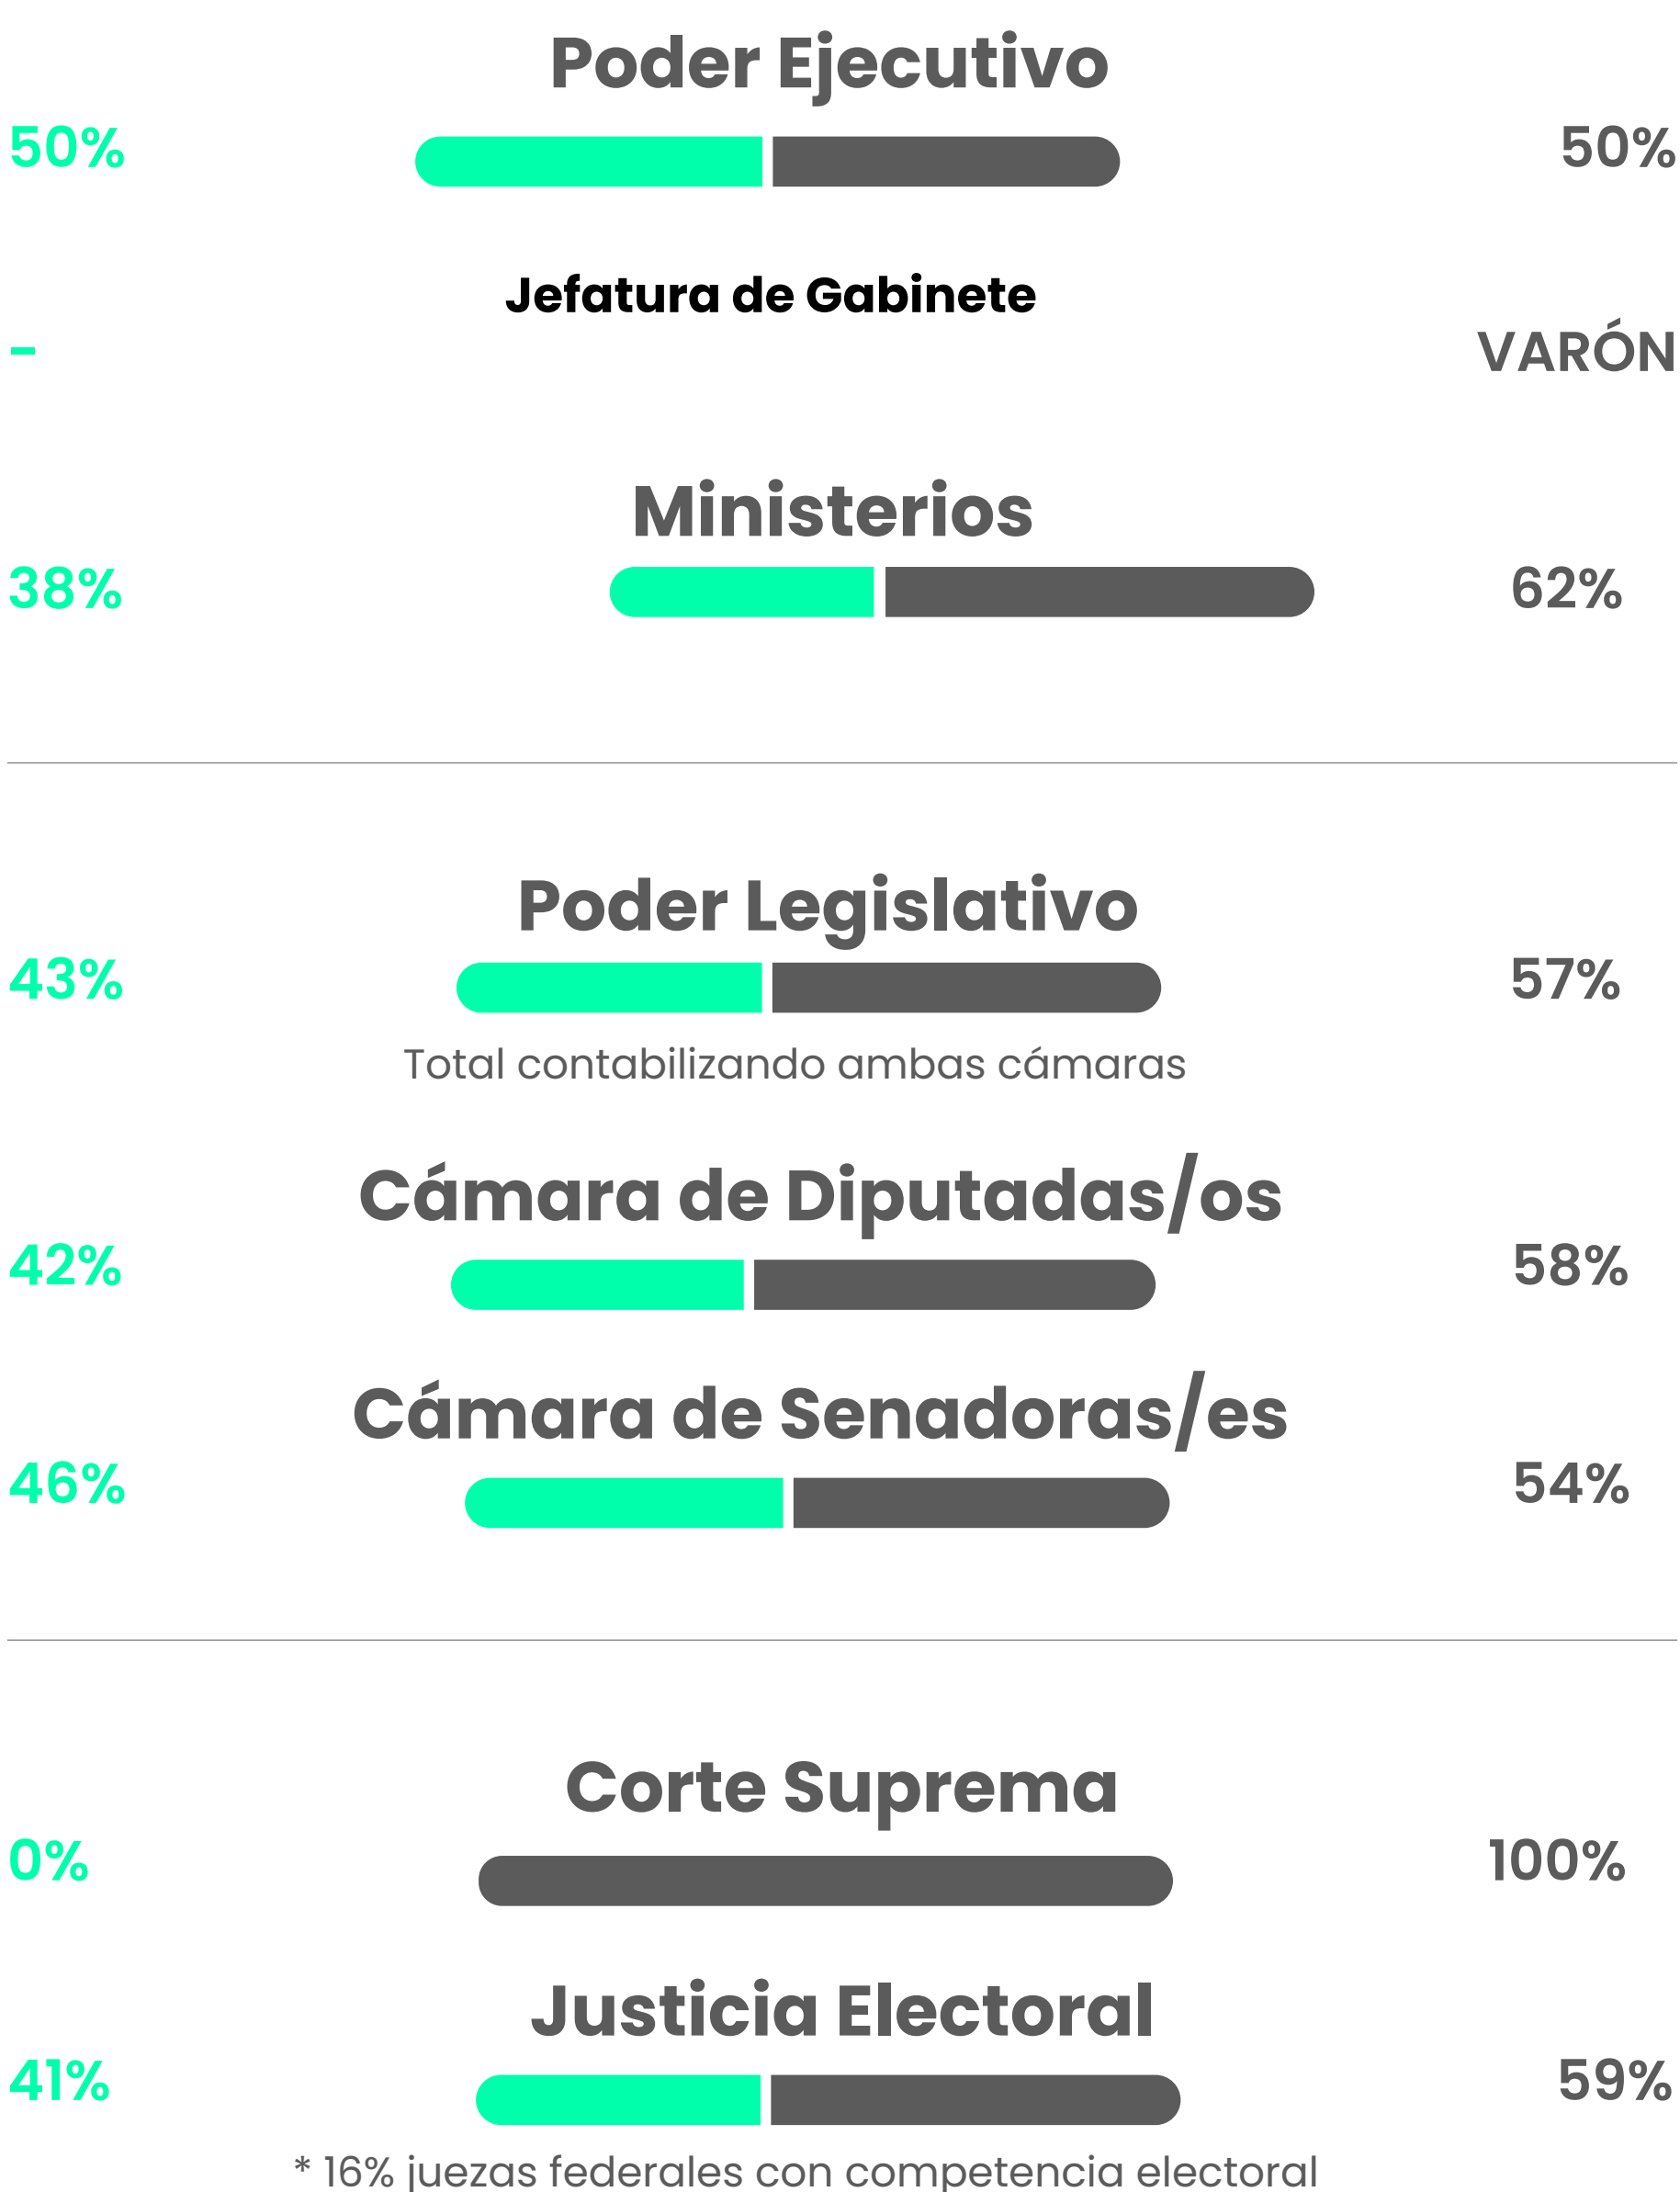

Monitoreo Electoral Nacional

Porcentaje de mujeres y varones que ocupan cargos en cada uno de los tres poderes del Estado a nivel Nacional.

Mujeres

Varones

Última actualización: abril de 2024